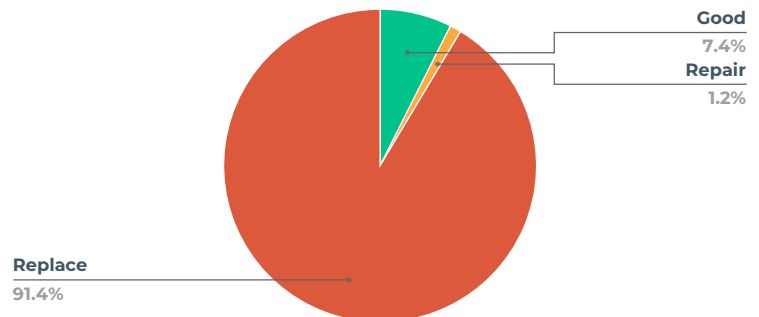

Replace Unit 1903

Replace Unit 1906

Replace Unit 1904

Replace Unit 2001

Replace Unit 1907

BATHROOM BATHTUB / SHOWER SURROUND

Rating	Count
Good	19
Repair	3
Replace	234

PHOTOS