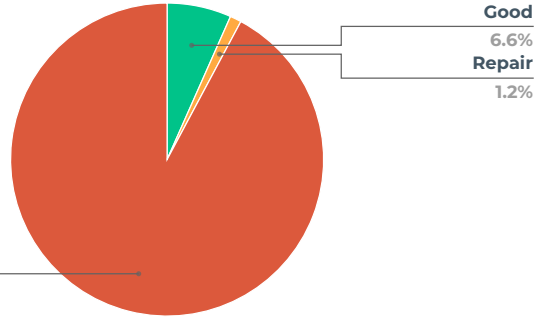

Replace Unit 2018

Replace Unit 2004

Replace Unit 0608

Replace Unit 4808

Replace Unit 3004

BATHROOM BATHTUB / SHOWER FAUCET

Rating	Count
Good	17
Repair	3
Replace	236

PHOTOS